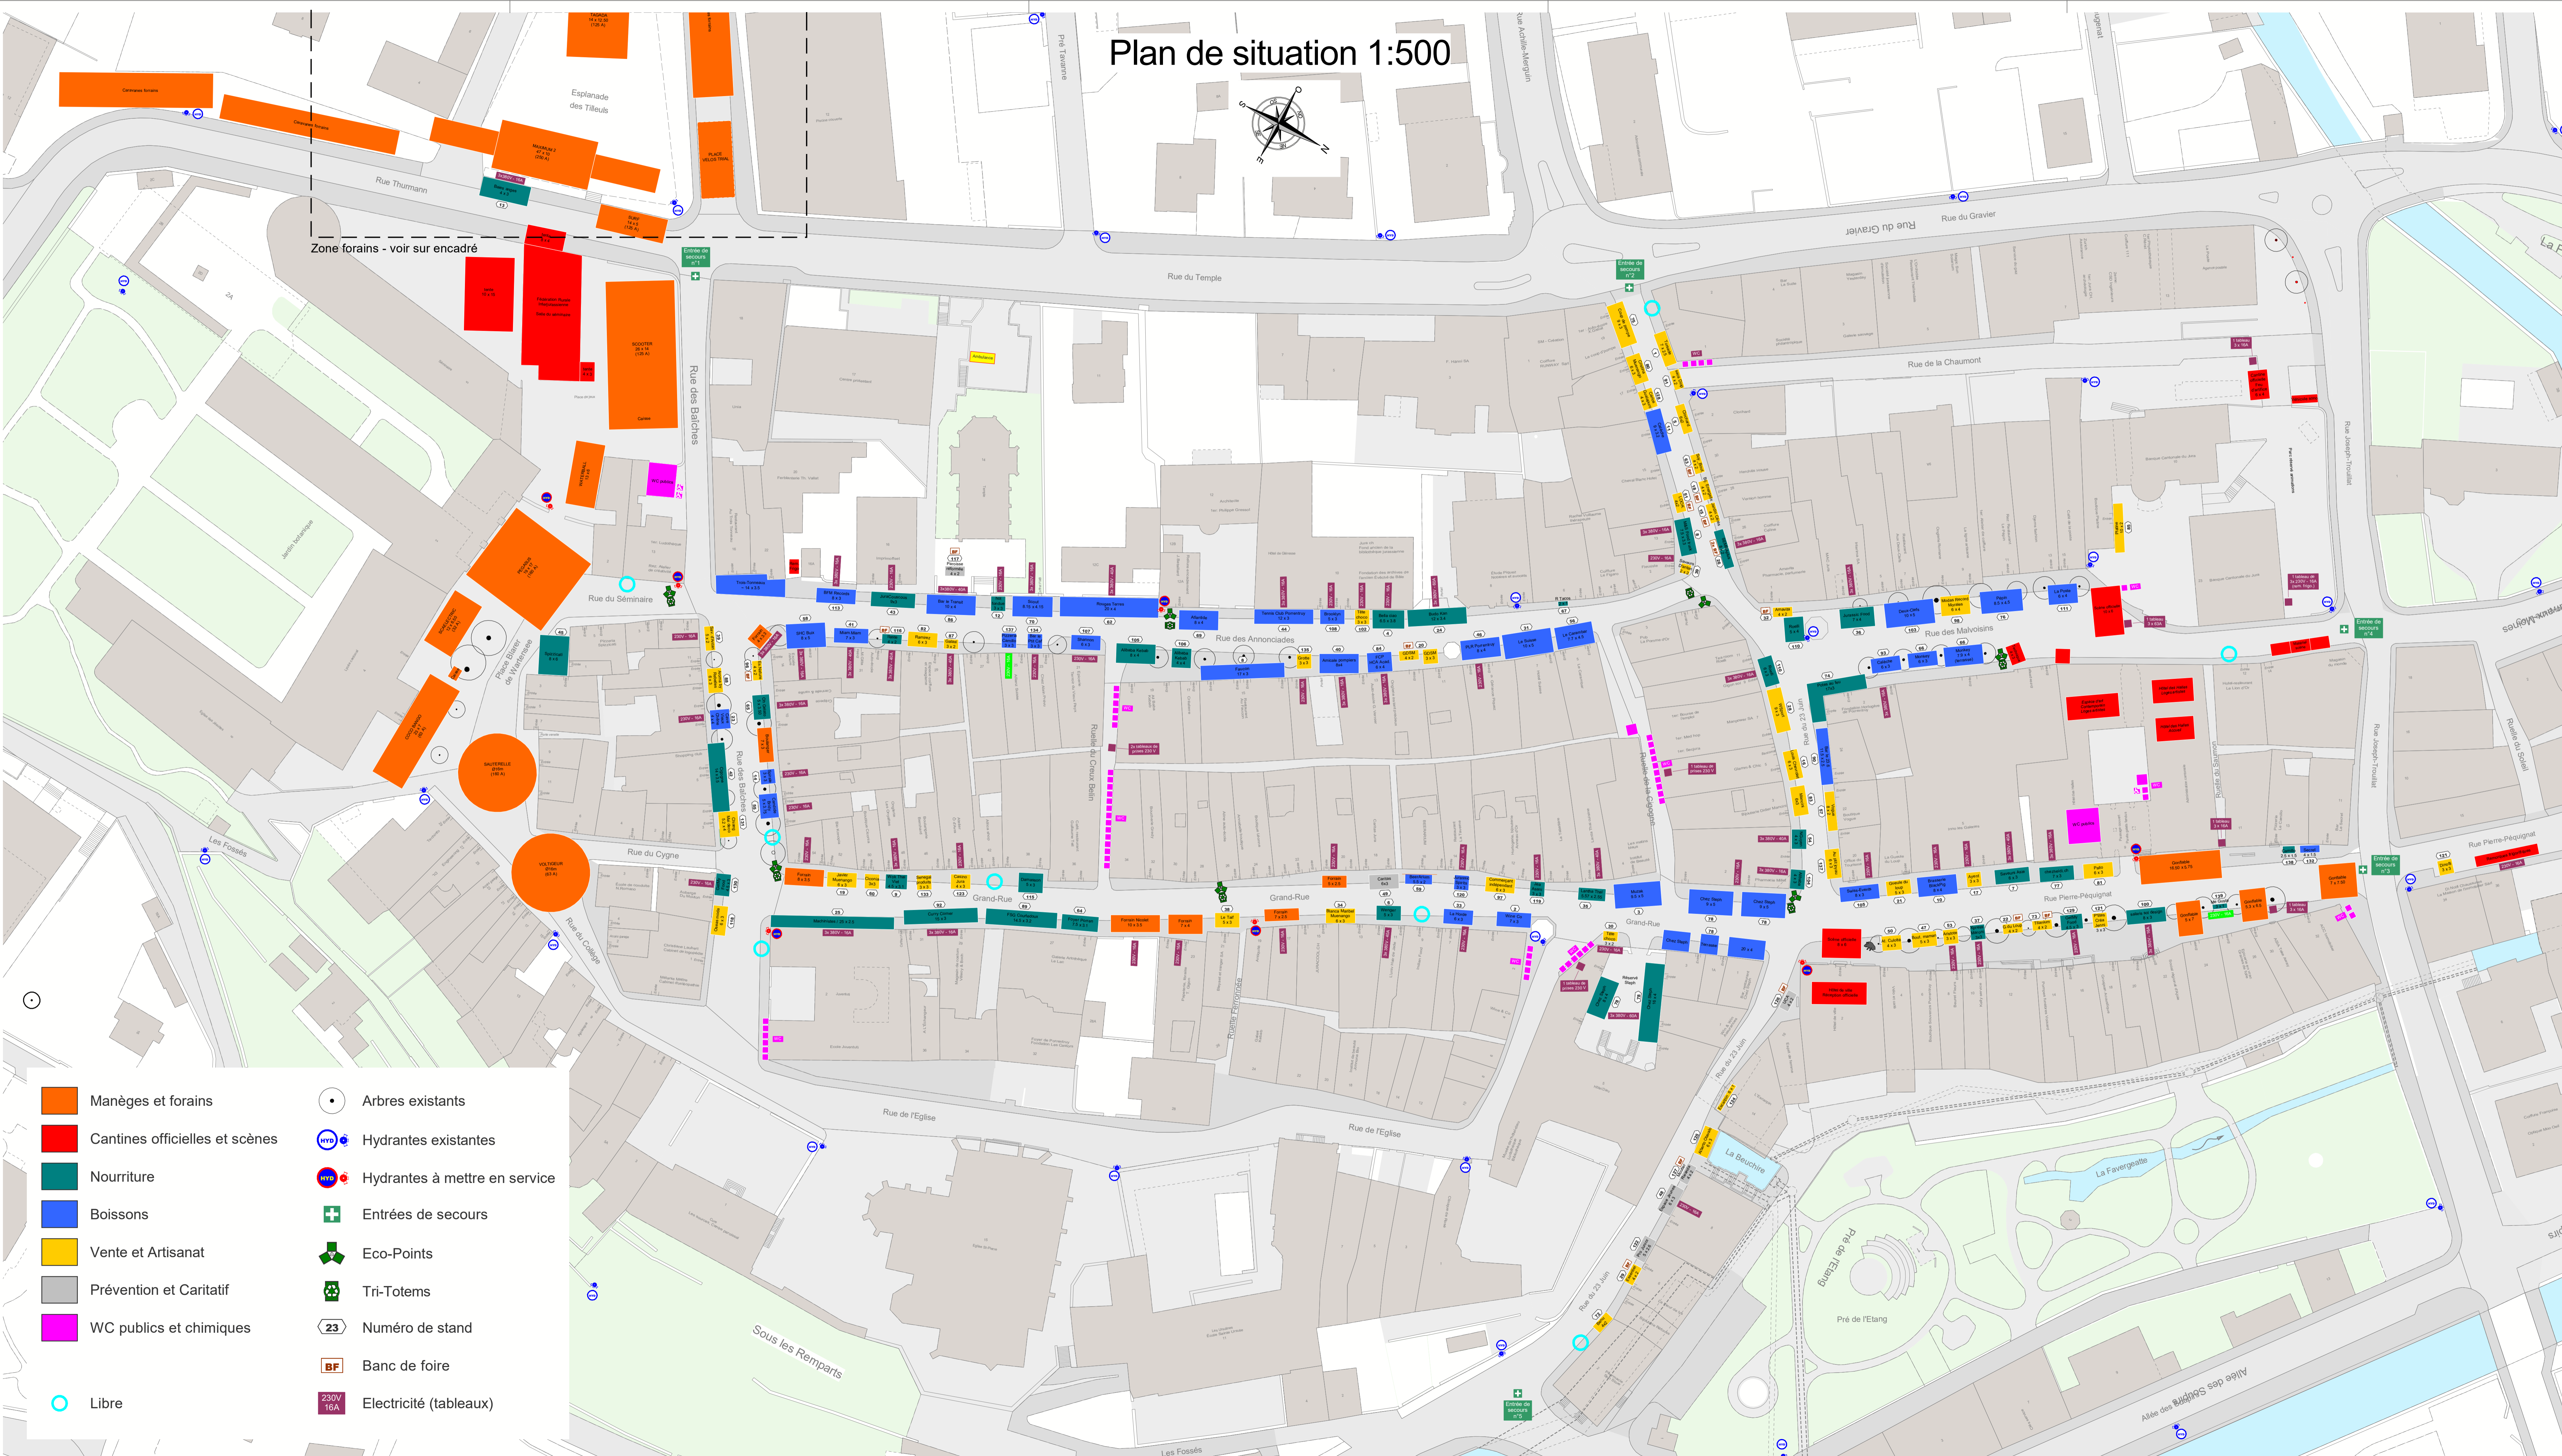

Rue Tilleuls - Zone forains Situation 1:500

- | | |
|--------------------------------|-------------------------------|
| Manèges et forains | Arbres existants |
| Cantines officielles et scènes | Hydrantes existantes |
| Nourriture | Hydrantes à mettre en service |
| Boissons | Entrées de secours |
| Vente et Artisanat | Eco-Points |
| Prévention et Caritatif | Tri-Totems |
| WC publics et chimiques | Numéro de stand |
| Libre | Banc de foire |
| | Electricité (tableaux) |